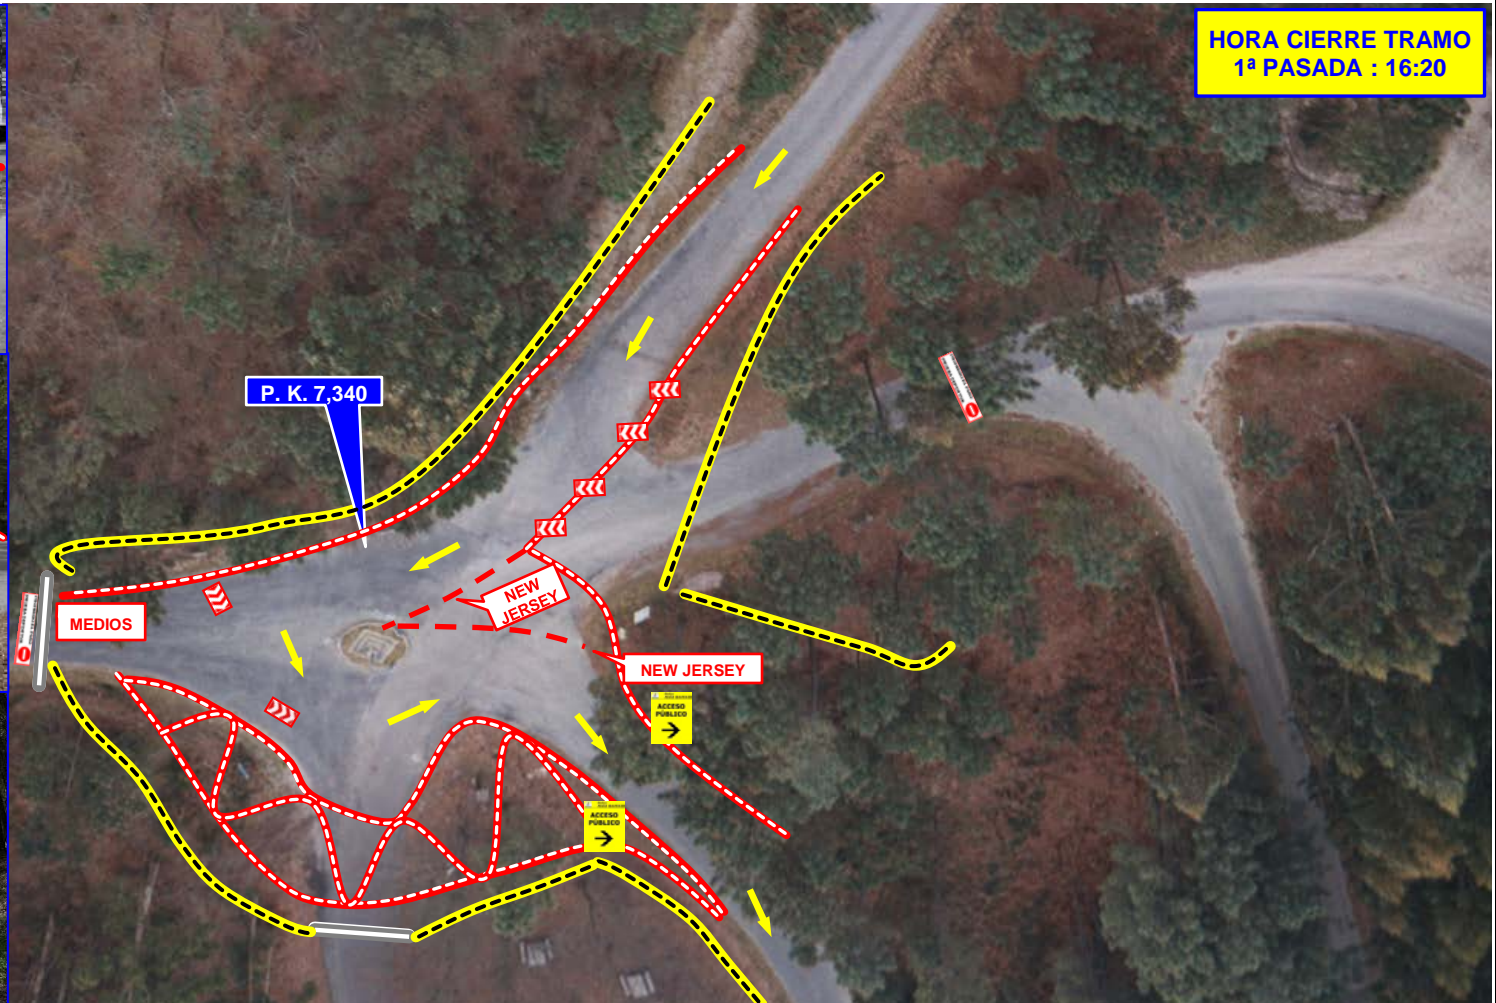

INFOGRAFIA UBICACIÓN SEGUN P.K.

PLAN DE SEGURIDAD

TRAMO CRONOMETRADO: T. C. 10 SANTA MARTA

P.K. 7,340

HORARIO SALIDA 1ª PASADA

17:50

**HORA CIERRE TRAMO
1ª PASADA : 16:20**

	MALLA PLASTICA CIERRE CARRETERAS C/ESCAPES		ZONA PÚBLICO		CINTA PROHIBIDO PÚBLICO		PROHIBIDO EL PASO PRUEBA DEPORTIVA		CINTA CIERRE DE CARRETERAS Y CAMINOS	PAG: 7
	CARTEL ZONA PUBLICO		ACCESO PÚBLICO		CARTEL PROHIBIDO PÚBLICO	SENTIDO CIRCULACION TRAMO CRONOMETRADO				