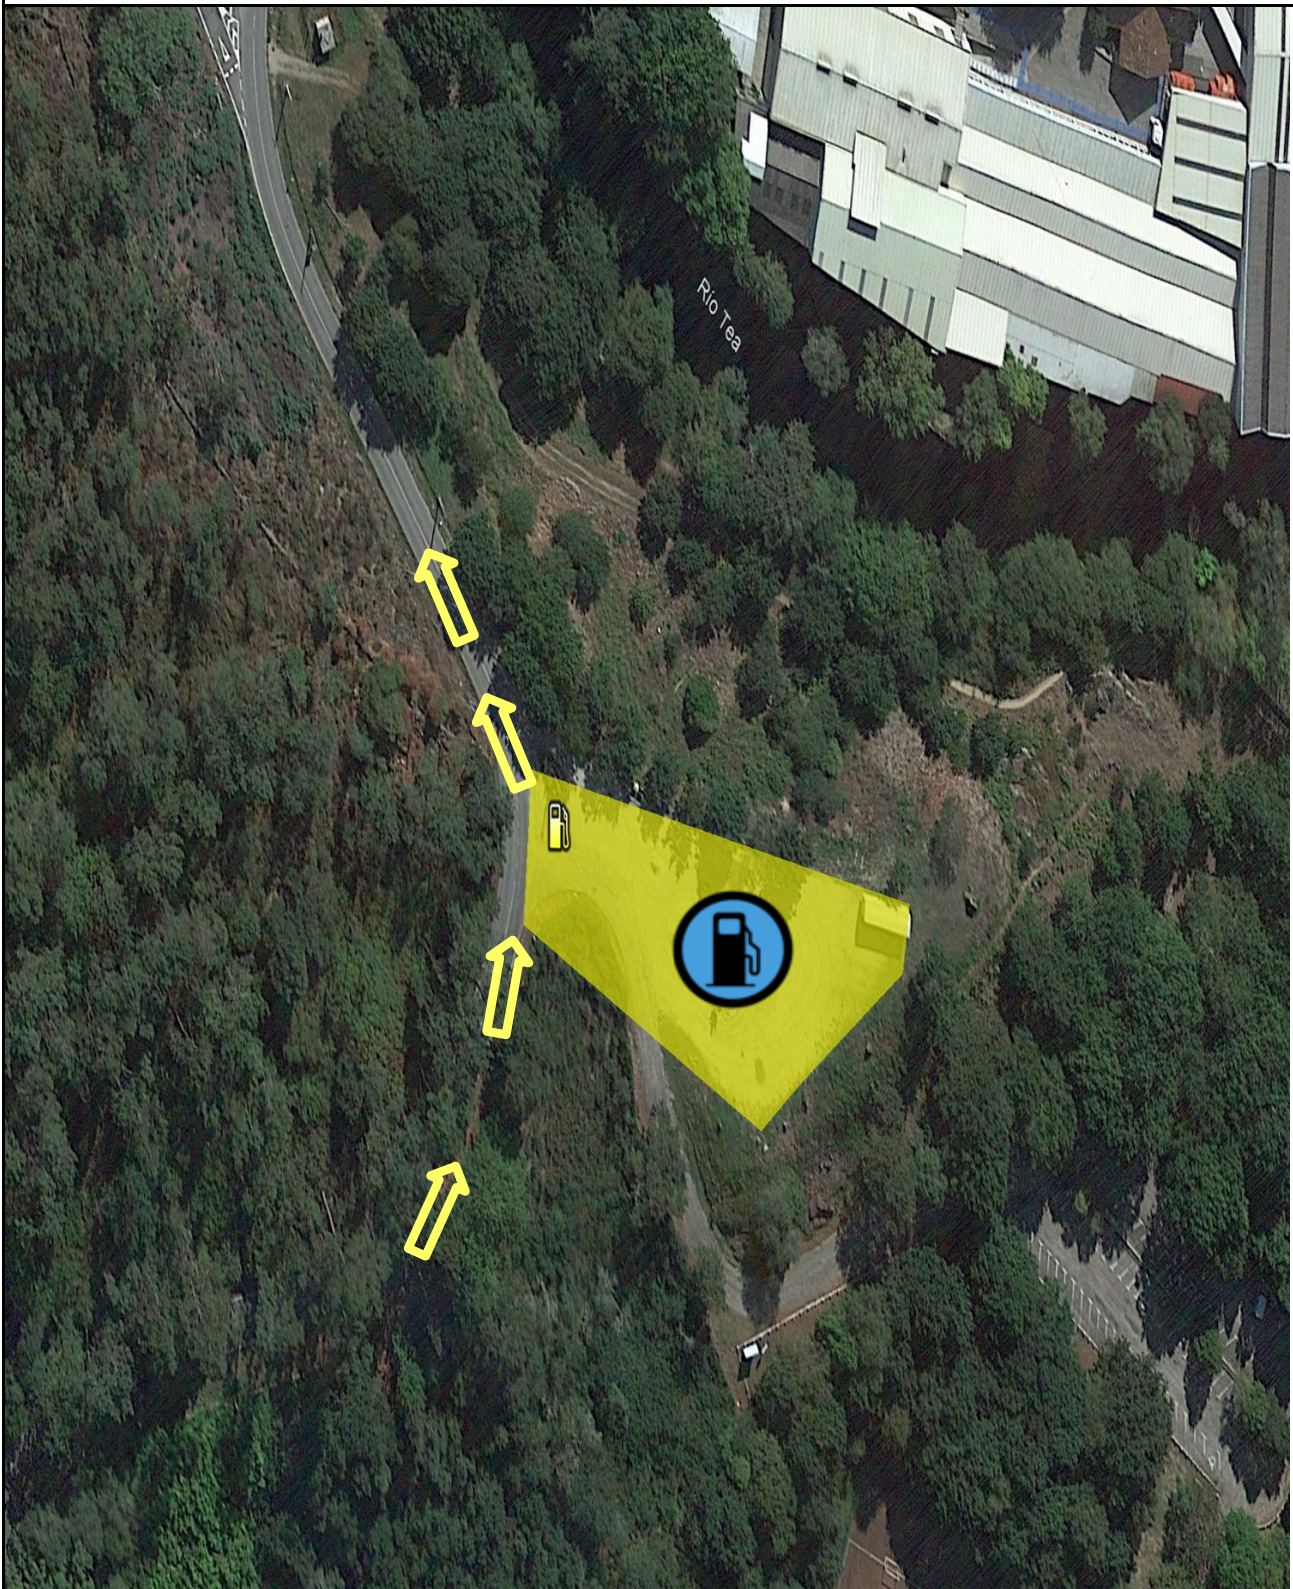

DETALLE PLANO PARQUE REFUELLING REMOTO MONDARIZ

PO-252 MONDARIZ 42°14'14.70"N 8°27'33.66"W

ROAD BOOK SEGURIDAD