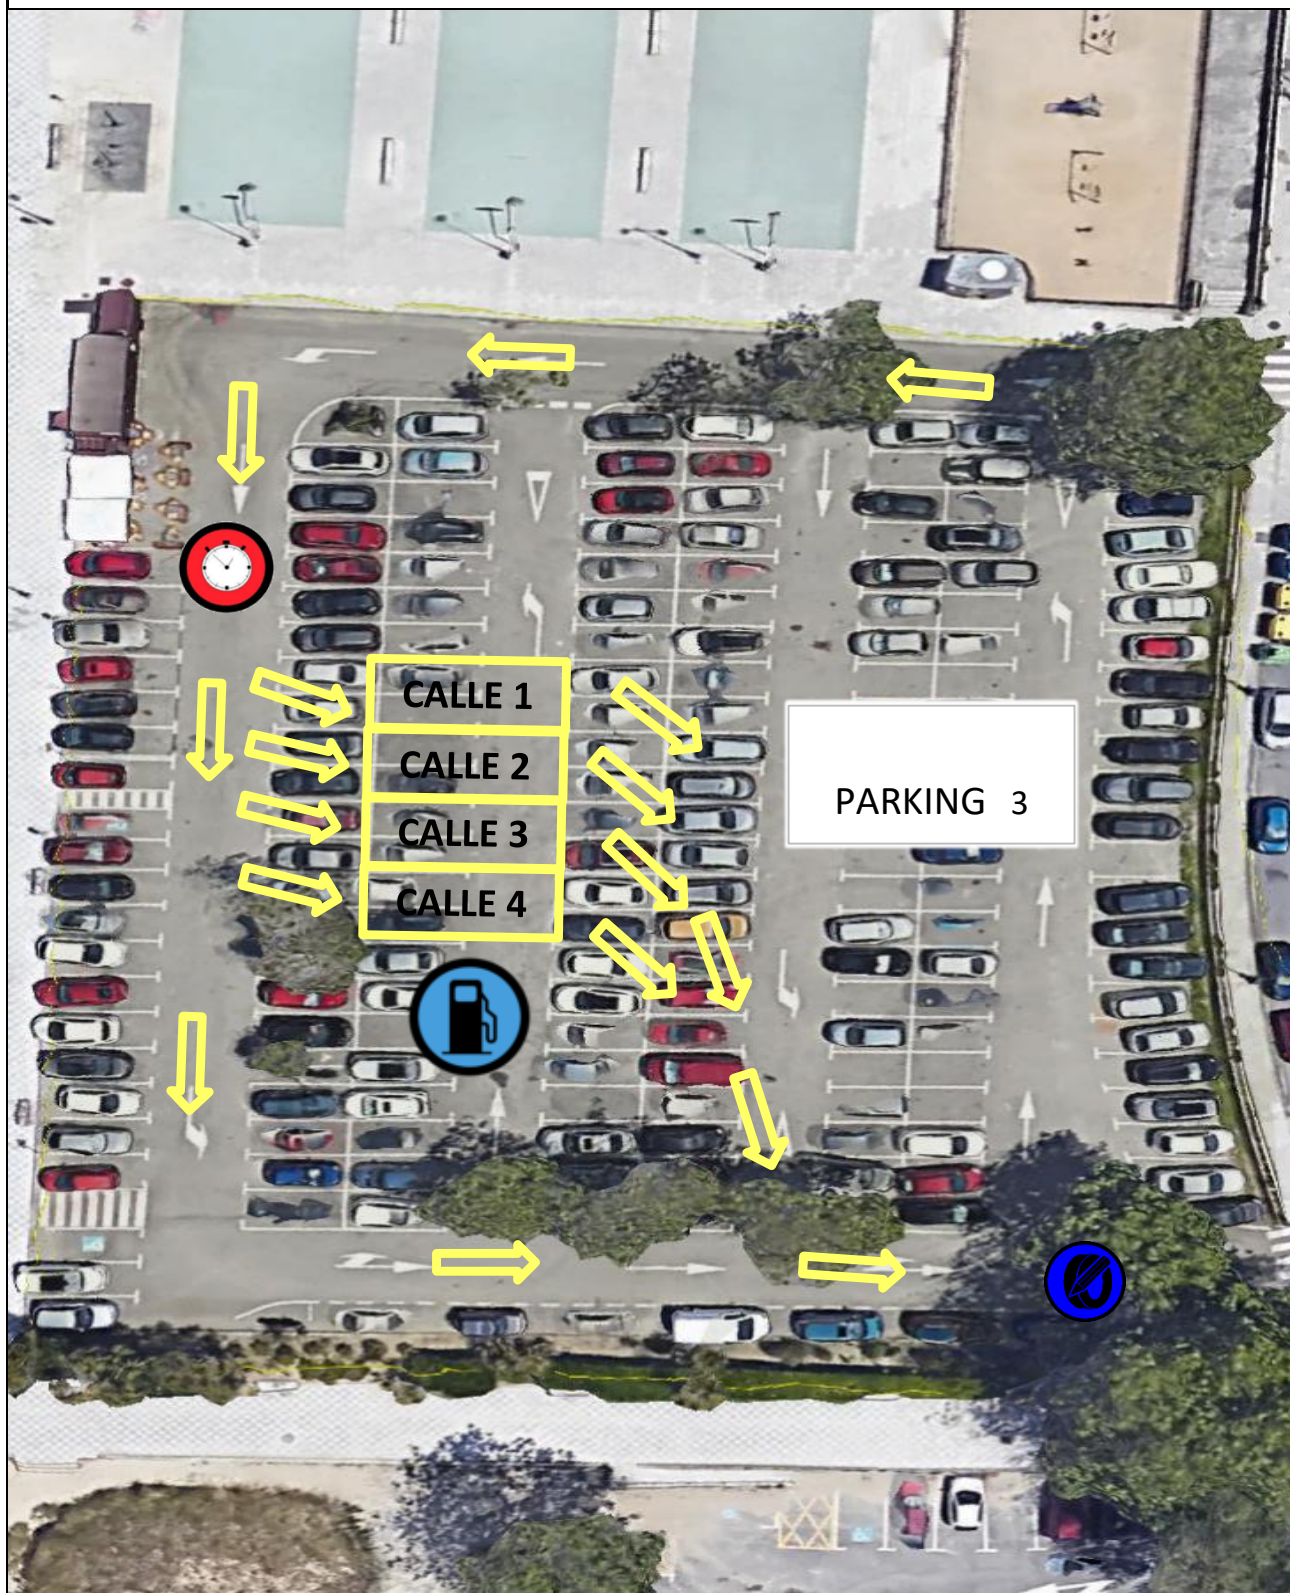

DETALLE PLANO PARQUE REFUELLING SAMIL (APARCAMIENTO 3)

AVENIDA SAMIL 42°12'21.48"N 8°46'38.24"W

ROAD BOOK SEGURIDAD