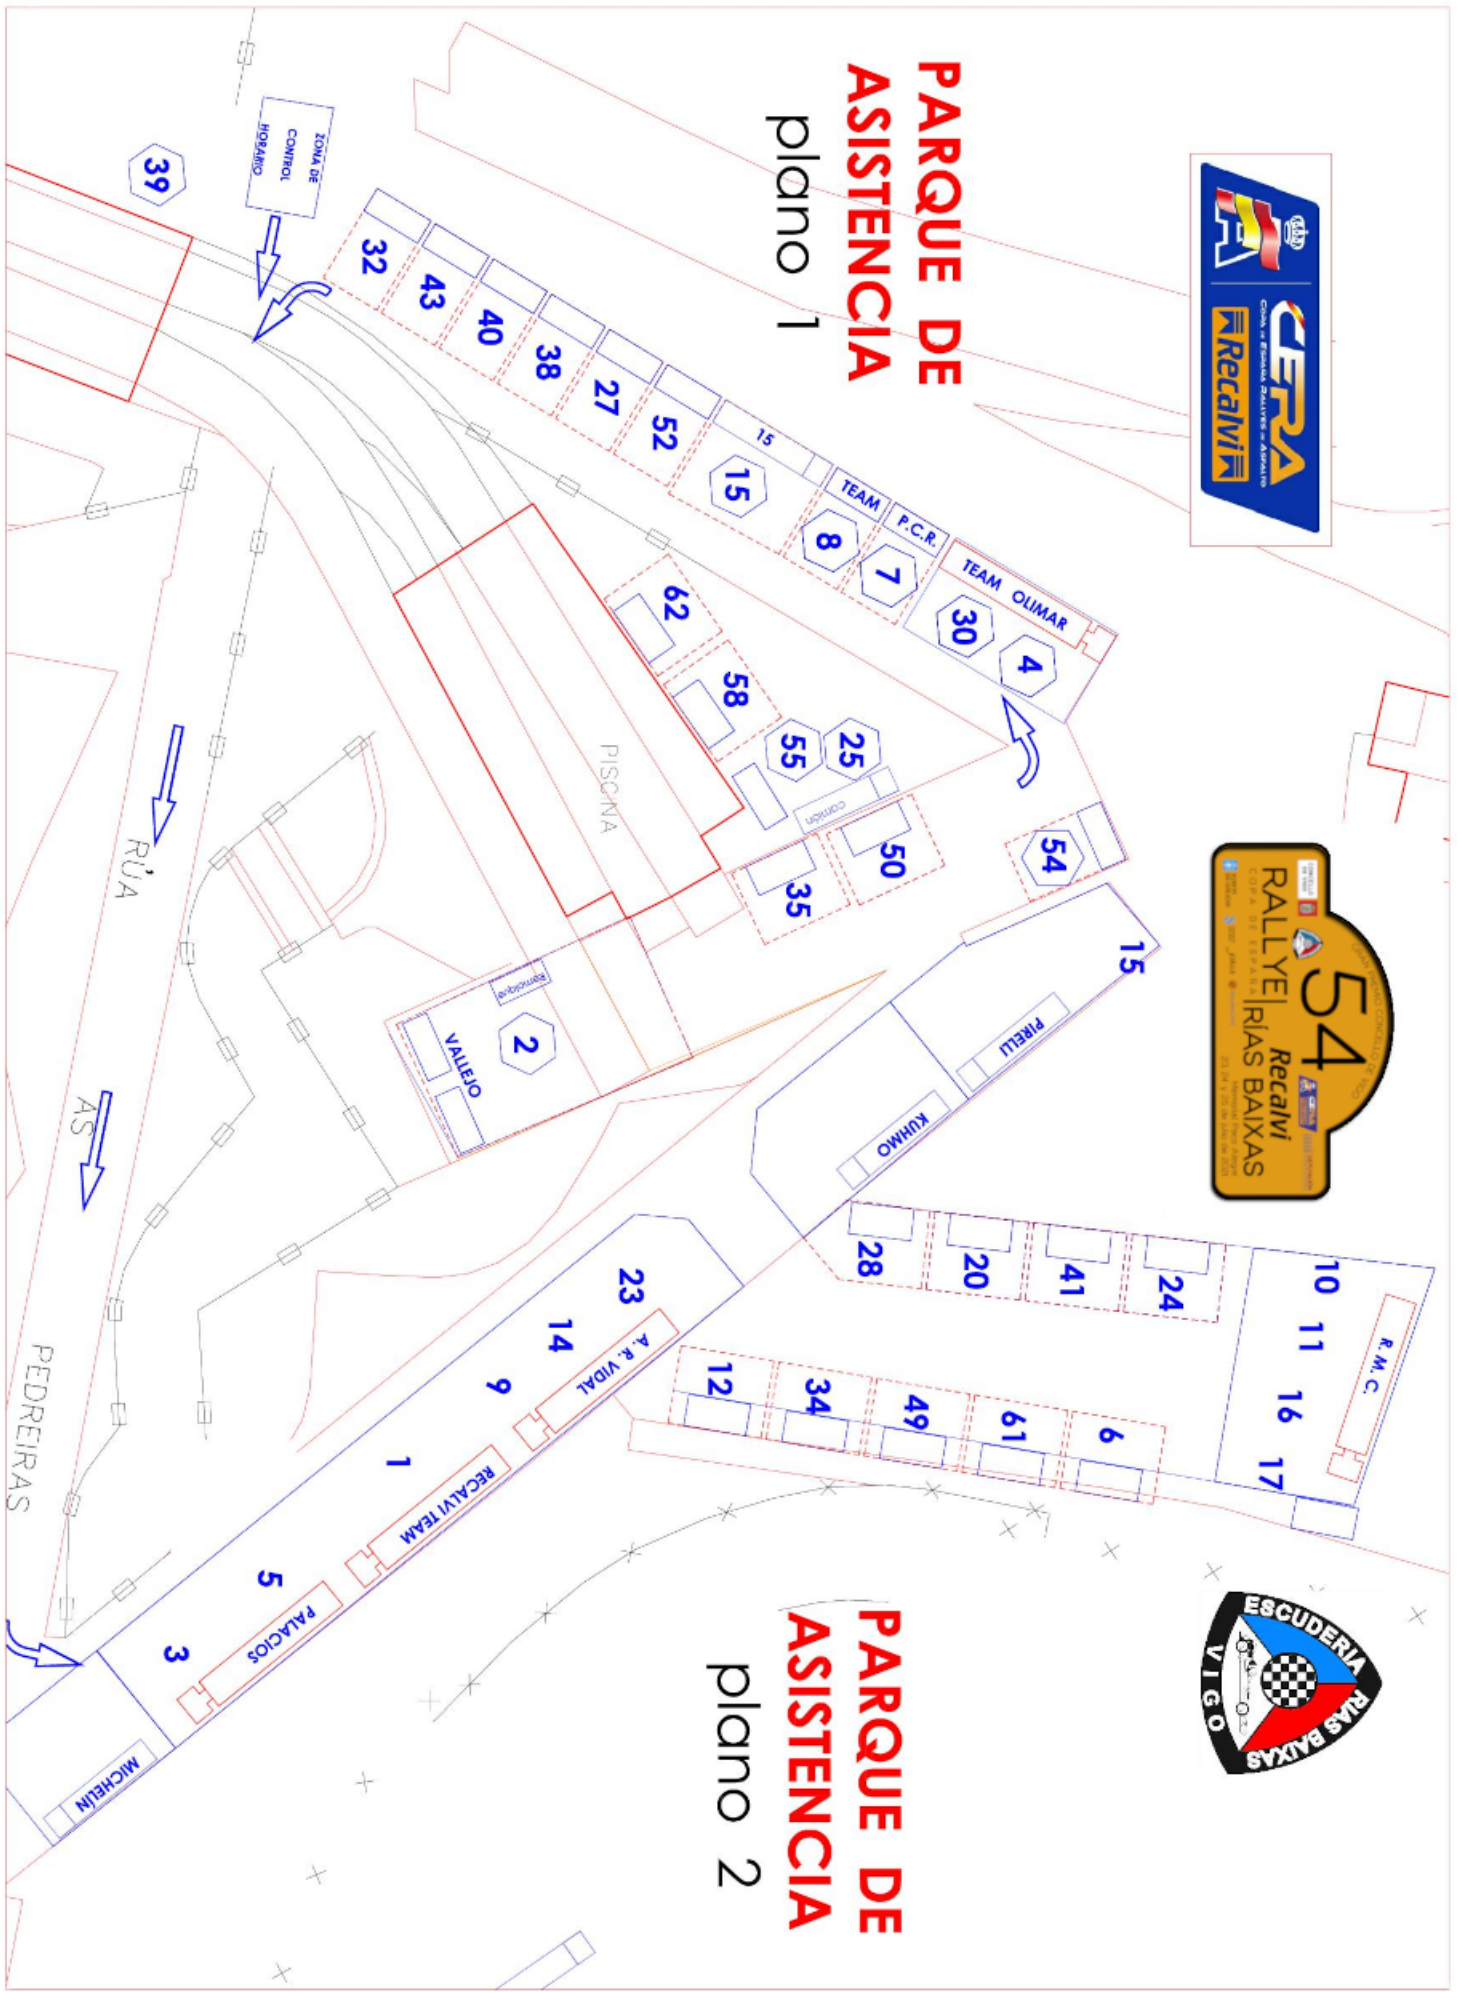

ESTRADA DE FONTEFRÍA

ESTRADA DE FONTEFRÍA

RUA XERACION NOS

RUA DAS PEDREIRAS

Parroquia de Zamans

PISCINA

ZONA DE CONTROL HORARIO

RUA DAS PEDREIRAS

PARQUE DE ASISTENCIA

plano 1

PARQUE DE ASISTENCIA

plano 2

PALACIOS

3

PARQUE DE ASISTENCIA plano 3

Facultade de Económicas e Empresariais

RUA DA ILUSTRACION

PARQUE DE ASISTENCIA plano 4