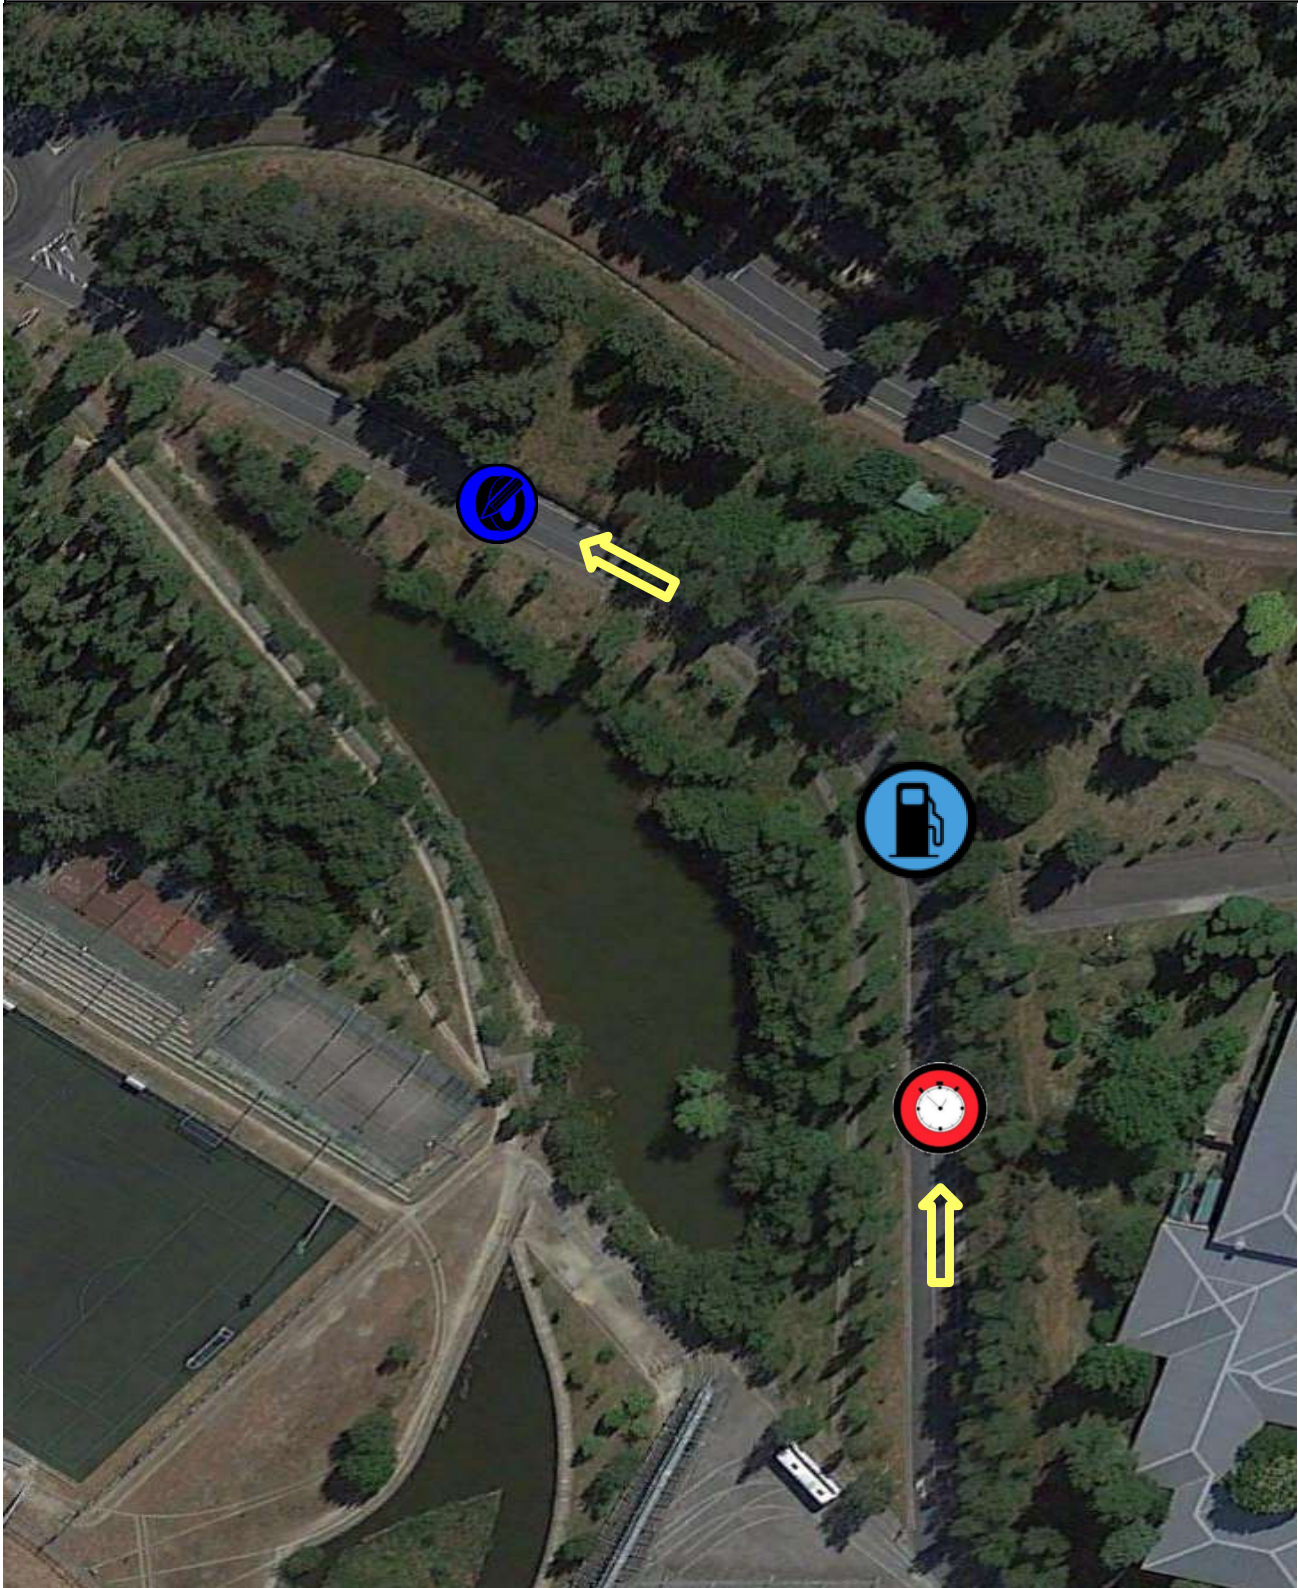

PLANO GENERAL ASISTENCIA UNIVERSIDAD DE VIGO

UNIVERSIDAD DE VIGO 42°10'12"N 8°40'58."W

ROAD BOOK SEGURIDAD

DETALLE PLANO PARQUE REFUELLING UNIVERSIDAD
UNIVERSIDAD DE VIGO 42°10'17.76"N 8°40'37.60"W

ROAD BOOK SEGURIDAD