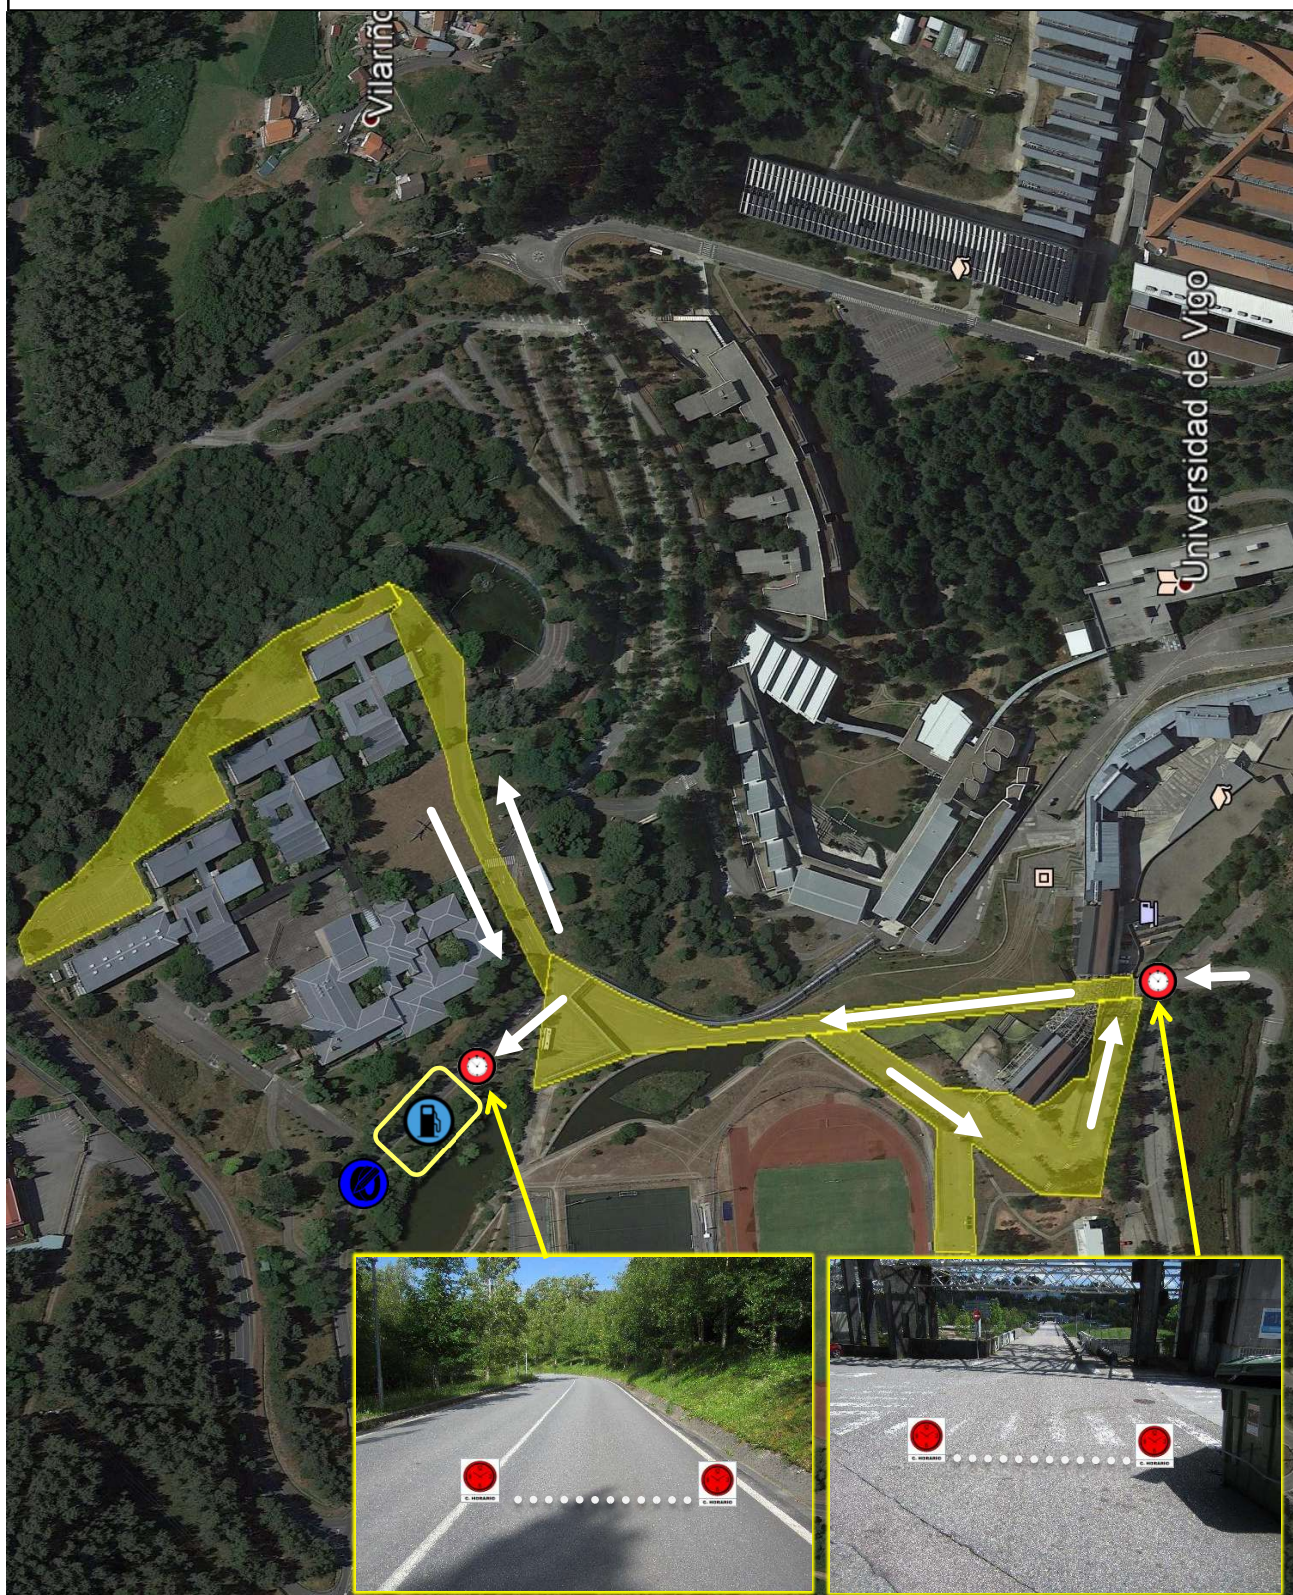

PLANO GENERAL ASISTENCIA UNIVERSIDAD DE VIGO

UNIVERSIDAD DE VIGO 42°10'12"N 8°40'58."W

ROAD BOOK SEGURIDAD

DETALLE PLANO PARQUE REFUELLING UNIVERSIDAD
UNIVERSIDAD DE VIGO 42°10'17.76"N 8°40'37.60"W

ROAD BOOK SEGURIDAD