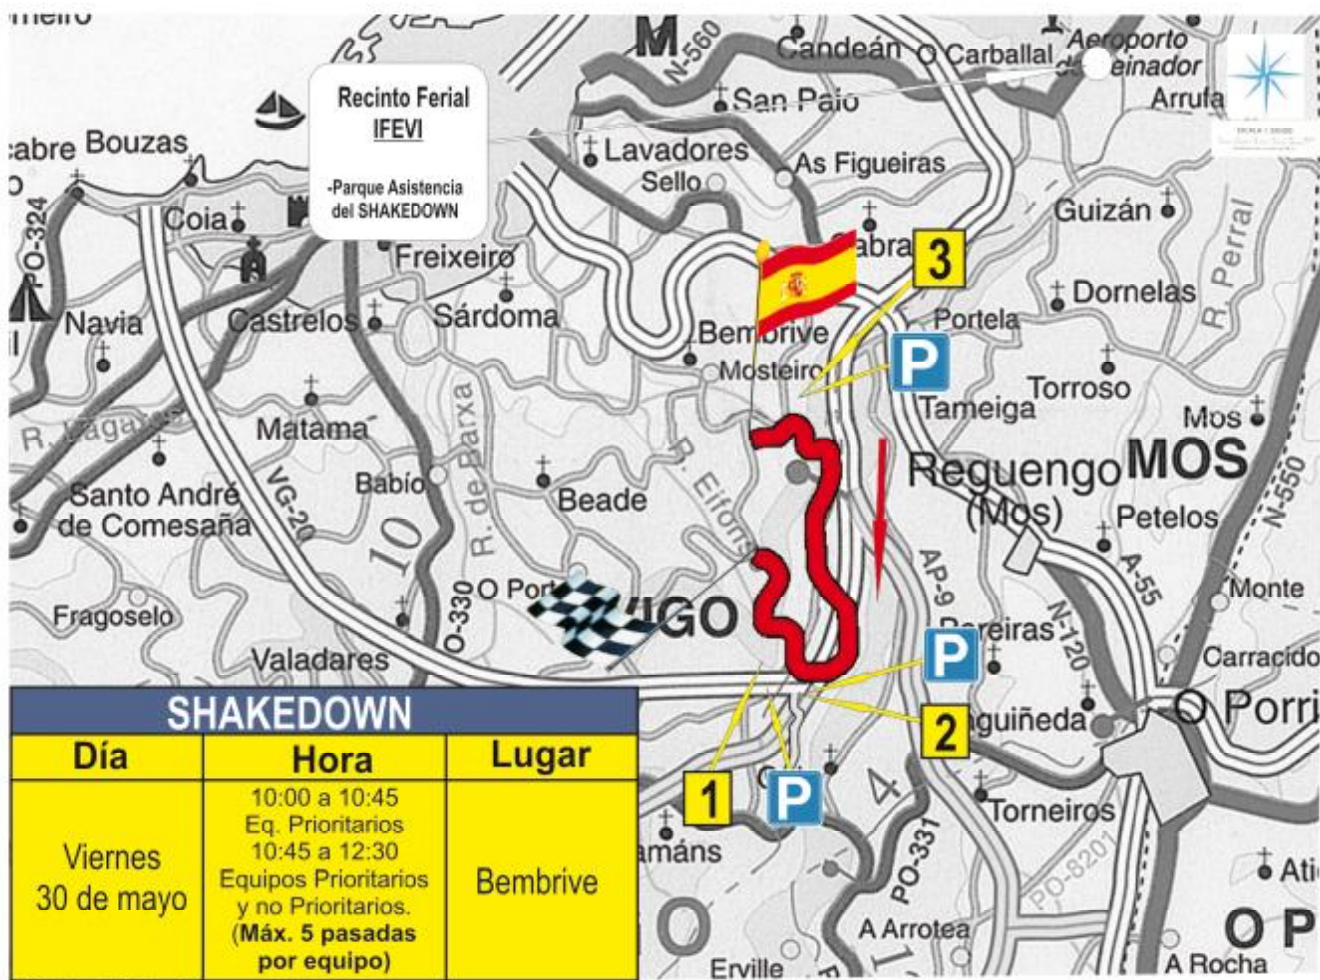

SHAKEDOWN

ACCESOS PÚBLICO:

1 Saliendo de Vigo por la A-52 dirección Ourense a 500 mts del hipermercado Alcampo, coger salida sin número ni panel con indicaciones BEMBRIVE-BEADE, justo al pasar un paso elevado. A 400 m en STOP, seguir izquierda indica Rte. SORIANO. A 500 mts seguir de frente hacia POLÍGONO INDUSTRIAL SEIXIÑOS. A 2,10 Kms por cruce a la izquierda que indica PAVILLON-CAPELA SAN CIBRAN, llegareis a la salida pero si seguís de frente a 1,70 Kms cogereis a la izquierda en indicaciones 4,5 GARRIDA 6 VINCICIOS. A 1,10 Kms coger cruce a la izquierda hacia Rúa do Falcoido en panadería y a 1,5 kms por cruce a la izquierda con indicación ACCESO CAMPANEIRO, llegareis a la zona intermedia.

2 Saliendo de Vigo por la A-52 dirección Ourense a 500 mts del hipermercado Alcampo, coger salida sin número ni panel con indicaciones BEMBRIVE-BEADE, justo al pasar un paso elevado. A 400 m en STOP, seguir izquierda indica Rte. SORIANO. A 500 mts seguir de frente hacia POLÍGONO INDUSTRIAL SEIXIÑOS. A 2,10 Kms por cruce a la izquierda que indica PAVILLON-CAPELA SAN CIBRAN, llegareis a la salida pero si seguís de frente a 1,70 Kms cogereis a la izquierda en indicaciones 4,5 GARRIDA 6 VINCICIOS. A 1,10 Kms coger cruce a la izquierda hacia Rúa do Falcoido en panadería y a 2 Km en rotonda seguir izquierda por indicación VIVEIROS ADOA-CECOPECA. En la siguiente rotonda coger hacia parque forestal y siguiendo siempre de frente no derecha no izquierda llegareis al tramo test.